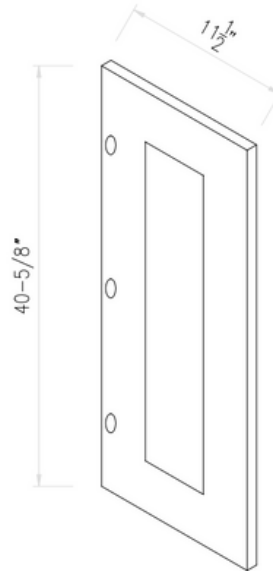

DUMMY DOORS

SKU
DUMMY DOOR B24

SKU
DUMMY DOOR B36

SKU
DUMMY DOOR W1230
DUMMY DOOR W1236

SKU
DUMMY DOOR W1242

SKU
P1884 UP DUMMY DOOR
P1890 UP DUMMY DOOR
P1893 UP DUMMY DOOR
P1896 UP DUMMY DOOR

SKU
P1884 DOWN DUMMY DOOR
P1890 DOWN DUMMY DOOR
P1893 DOWN DUMMY DOOR*
P1896 DOWN DUMMY DOOR

*P1893 DOWN DUMMY DOOR = 52 3/8"H

SKU
Column
3.5 x 3.5 x 35

SKU
Corbel - N

**SKU
SAMPLE DOOR**

**SKU
B15 TRASH CAN INSERT
B18 TRASH CAN INSERT**

**SKU
TOUCH-UP KIT**

2020

EMAIL