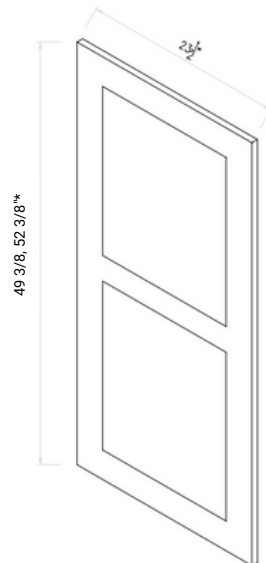

DUMMY DOORS

SKU
DUMMY DOOR B24

SKU
DUMMY DOOR B36

SKU
DUMMY DOOR W1230
DUMMY DOOR W1236

SKU
DUMMY DOOR W1242

SKU
P1884 UP DUMMY DOOR
P1890 UP DUMMY DOOR
P1893 UP DUMMY DOOR
P1896 UP DUMMY DOOR

SKU
P1884 DOWN DUMMY DOOR
P1890 DOWN DUMMY DOOR
P1893 DOWN DUMMY DOOR*
P1896 DOWN DUMMY DOOR

*P1893 DOWN DUMMY DOOR = 52 3/8"H

SKU
Column
3.5 x 3.5 x 35

SKU
Corbel - N

**SKU
SAMPLE DOOR**

**SKU
B15 TRASH CAN INSERT
B18 TRASH CAN INSERT**

**SKU
TOUCH-UP KIT**

2020

EMAIL