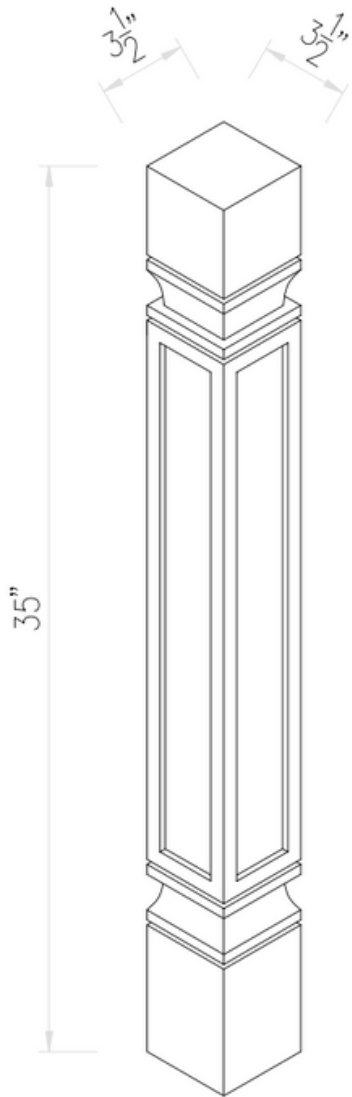

DUMMY DOORS

SKU
DUMMY DOOR B24

SKU
DUMMY DOOR B36

SKU
DUMMY DOOR W1230
DUMMY DOOR W1236

SKU
DUMMY DOOR W1242

SKU
P1884 UP DUMMY DOOR
P1890 UP DUMMY DOOR
P1893 UP DUMMY DOOR
P1896 UP DUMMY DOOR

SKU
P1884 DOWN DUMMY DOOR
P1890 DOWN DUMMY DOOR
P1893 DOWN DUMMY DOOR*
P1896 DOWN DUMMY DOOR

*P1893 DOWN DUMMY DOOR = 52 3/8"H

SKU
Column
3.5 x 3.5 x 35

SKU
Corbel - N

**SKU
SAMPLE DOOR**

**SKU
B15 TRASH CAN INSERT
B18 TRASH CAN INSERT**

**SKU
TOUCH-UP KIT**

2020

EMAIL