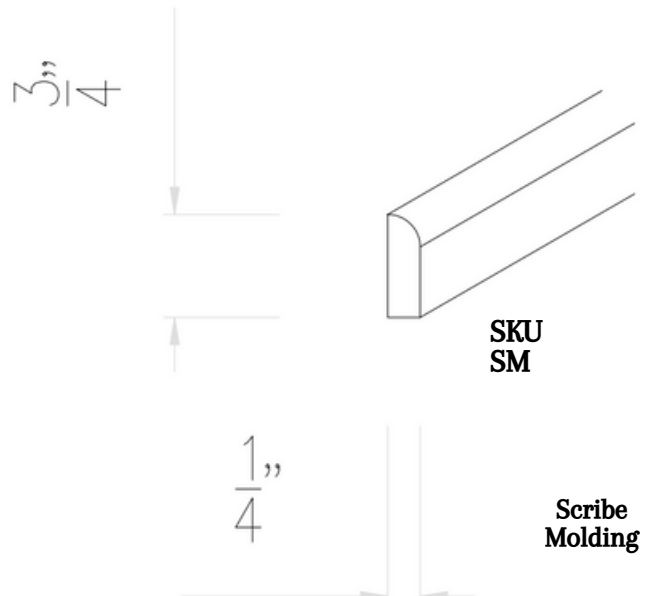

SKU
SM

Scribe
Molding